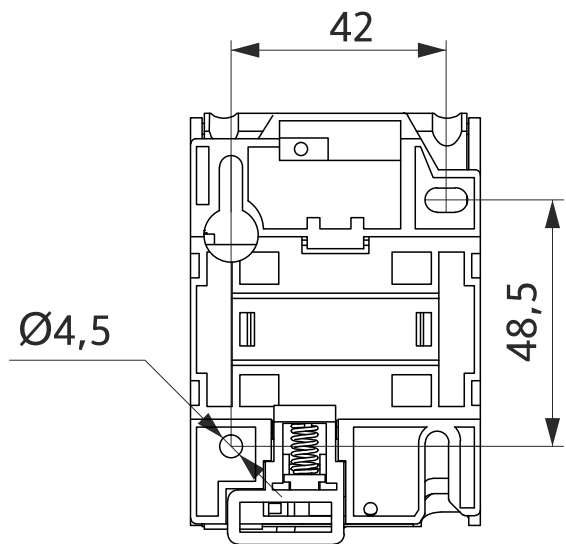

Габаритные и установочные размеры CC10-K Effica

CC10-K-12, CC10-K-18, CC10-K-20

Вид сзади (отверстия для крепления на монтажную панель)

CC10-K-12

CC10-K-18, CC10-K-20

Модель	L1, мм	W, мм	H, мм
CC10-K-12	71,4	46	123
CC10-K-18	79,5	56,5	130
CC10-K-20	79,5	56,5	135,5

CC10-K-30, CC10-K-44

Вид сзади (отверстия для крепления на монтажную панель)

Модель	L, мм	W, мм	H, мм
CC10-K-30	150	75	150
CC10-K-44	190	85	155