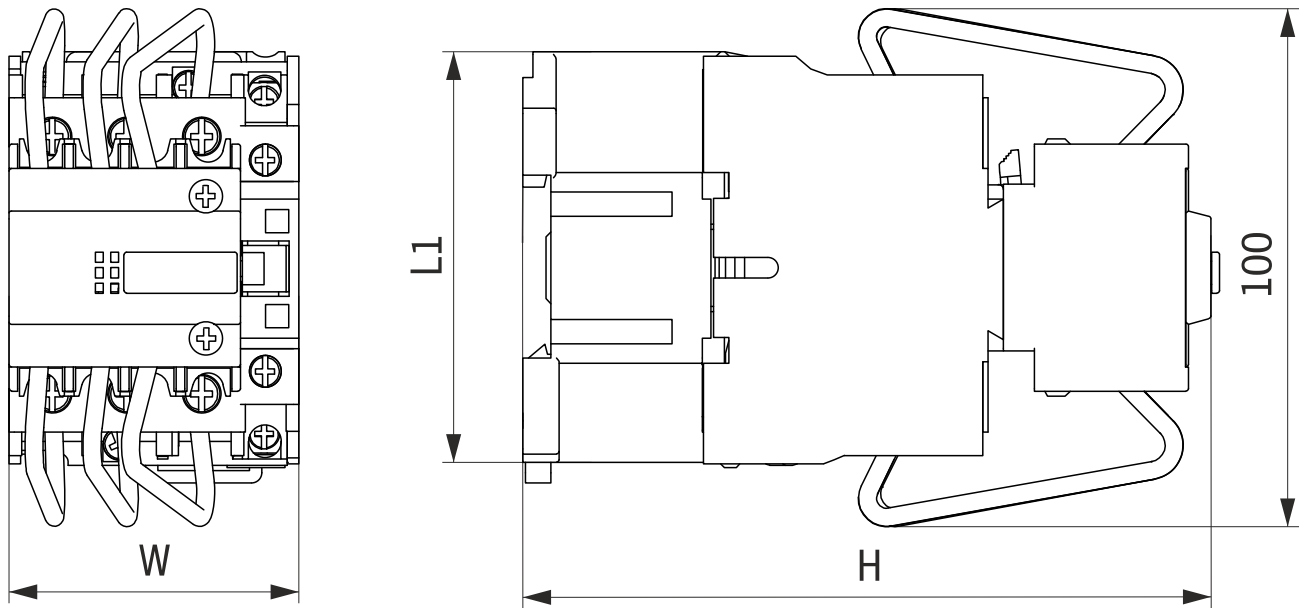

Габаритные и установочные размеры CC10-K Effica

CC10-K-12, CC10-K-18, CC10-K-20

Вид сзади (отверстия для крепления на монтажную панель)

CC10-K-12

CC10-K-18, CC10-K-20

Модель	L1, мм	W, мм	H, мм
CC10-K-12	71,4	46	123
CC10-K-18	79,5	56,5	130
CC10-K-20	79,5	56,5	135,5

CC10-K-30, CC10-K-44

Вид сзади (отверстия для крепления на монтажную панель)

Модель	L, мм	W, мм	H, мм
CC10-K-30	150	75	150
CC10-K-44	190	85	155