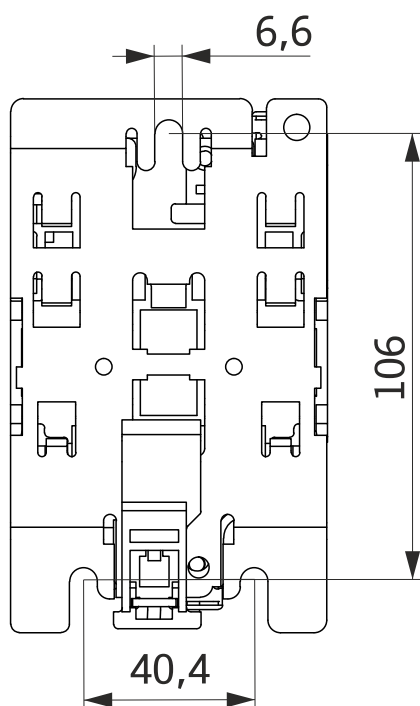

Габаритные и установочные размеры CC10-K Effica

CC10-K-12, CC10-K-18, CC10-K-20

Вид сзади (отверстия для крепления на монтажную панель)

CC10-K-12

CC10-K-18, CC10-K-20

Модель	L1, мм	W, мм	H, мм
CC10-K-12	71,4	46	123
CC10-K-18	79,5	56,5	130
CC10-K-20	79,5	56,5	135,5

CC10-K-30, CC10-K-44

Вид сзади (отверстия для крепления на монтажную панель)

Модель	L, мм	W, мм	H, мм
CC10-K-30	150	75	150
CC10-K-44	190	85	155