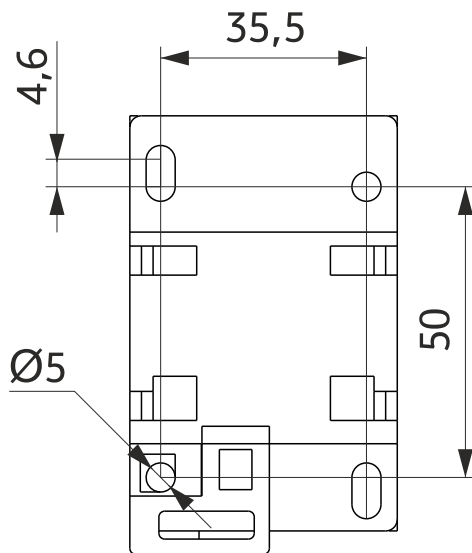

Габаритные и установочные размеры CC10-K Effica

CC10-K-12, CC10-K-18, CC10-K-20

Вид сзади (отверстия для крепления на монтажную панель)

CC10-K-12

CC10-K-18, CC10-K-20

Модель	L1, мм	W, мм	H, мм
CC10-K-12	71,4	46	123
CC10-K-18	79,5	56,5	130
CC10-K-20	79,5	56,5	135,5

CC10-K-30, CC10-K-44

Вид сзади (отверстия для крепления на монтажную панель)

Модель	L, мм	W, мм	H, мм
CC10-K-30	150	75	150
CC10-K-44	190	85	155