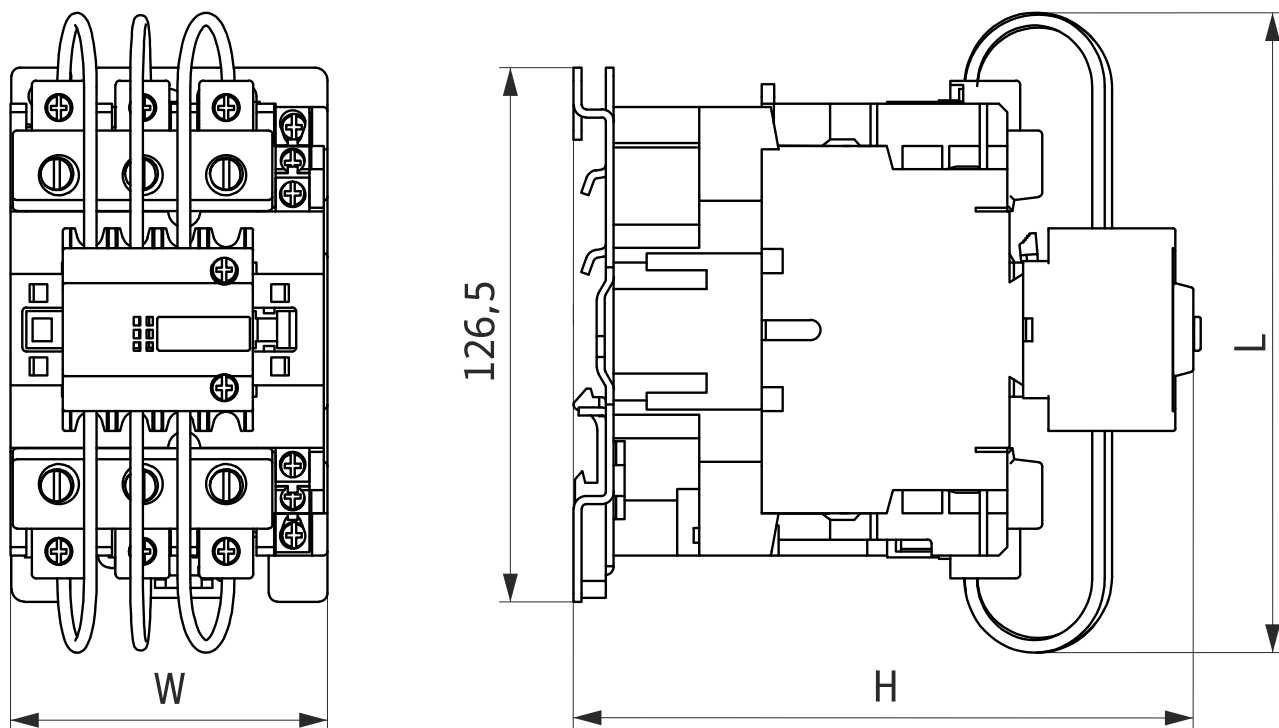

Габаритные и установочные размеры CC10-K Effica

CC10-K-12, CC10-K-18, CC10-K-20

Вид сзади (отверстия для крепления на монтажную панель)

CC10-K-12

CC10-K-18, CC10-K-20

Модель	L1, мм	W, мм	H, мм
CC10-K-12	71,4	46	123
CC10-K-18	79,5	56,5	130
CC10-K-20	79,5	56,5	135,5

CC10-K-30, CC10-K-44

Вид сзади (отверстия для крепления на монтажную панель)

Модель	L, мм	W, мм	H, мм
CC10-K-30	150	75	150
CC10-K-44	190	85	155